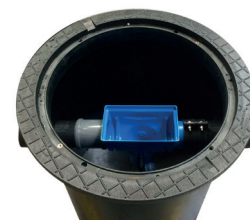

### STANDAARDUITRUSTING

- Telescopische schacht tot 70 cm inclusief deksel (tot 200kg) DIN 1989 met rubberen ds dichting. Waterdichte overgang van tank naar schacht!
- Extra aansluitpunt voor een aanzuigdarm van uw regenwaterrecuperatiesysteem

### AANSLUITINGEN GELAST

- Er kan een aansluiting in PE gelast worden op de tanks om deze te koppelen.

CODE	REF
5262	AANSLUITING - KOPPELING ø110
5696	AANSLUITING - KOPPELING ø125
5697	AANSLUITING - KOPPELING ø160
5698	AANSLUITING - KOPPELING ø200

### EXTRA OPHOGING 50CM

- extra ophoging 50 cm in combinatie met de standaard schacht van 70cm om een totaal van 120 cm te bekomen.

CODE	REF
1285	REDUCTIE CONUS DS ø800/ø600 50CM

### INGEBOUWDE REGENWATERFILTER

- Er kan een regenwaterfilter ingebouwd worden in deze tanks.

CODE	REF
6818	LINEAR VORTEX ø110 IT
5384	COMPACT ø110 IT
6172	INTEGRAL ø110 IT