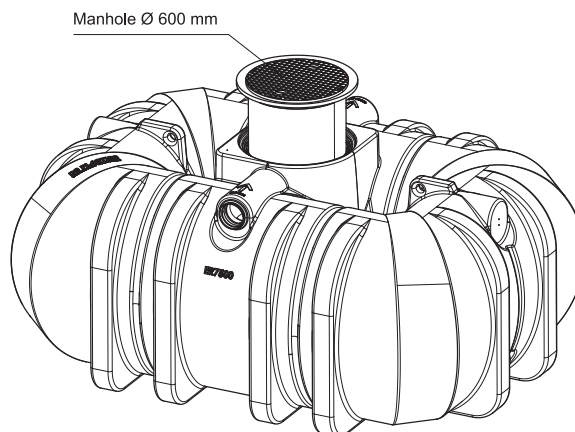

GEBRUIK

- De tanks zijn niet geschikt voor gebruik als pompputbehuizing. (Een pompput is een systeem waarbij de tank continue leeg getrokken wordt om het water af te voeren naar een hoger gelegen afvoerpunt. In dergelijk geval is de tank quasi permanent leeg.)