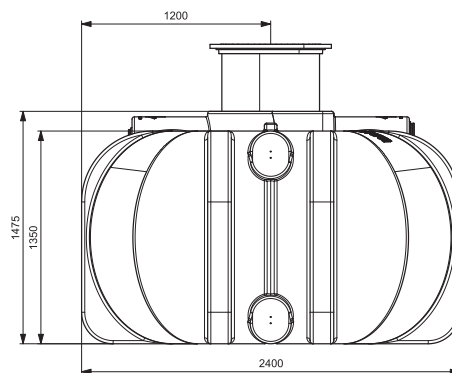

GEBRUIK

- De tanks zijn niet geschikt voor gebruik als pompputbehuizing. (Een pompput is een systeem waarbij de tank continue leeg getrokken wordt om het water af te voeren naar een hoger gelegen afvoerpunt. In dergelijk geval is de tank quasi permanent leeg.)