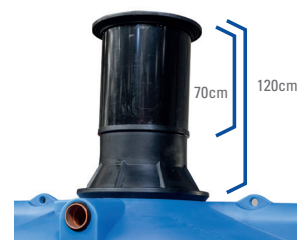

### AANSLUITINGEN GELAST

- Er kan een aansluiting in PE gelast worden op de tanks om deze te koppelen.

CODE	REF
5262	AANSLUITING - KOPPELING ø110
5696	AANSLUITING - KOPPELING ø125
5697	AANSLUITING - KOPPELING ø160
5698	AANSLUITING - KOPPELING ø200

### EXTRA OPHOGING 50CM

- extra ophoging 50 cm in combinatie met de standaard schacht van 70cm om een totaal van 120 cm te bekomen.

CODE	REF
1285	REDUCTIE CONUS DS ø800/ø600 50CM