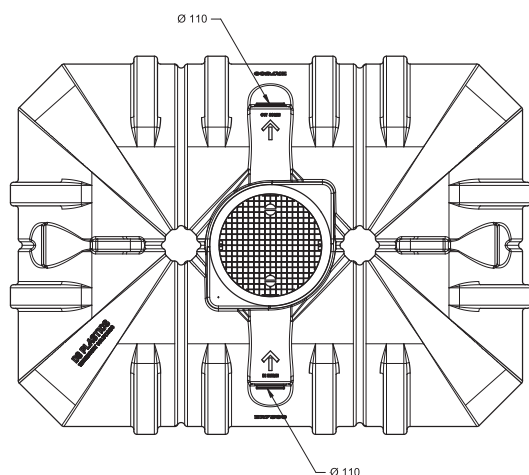

GEBRUIK

- De tanks zijn niet geschikt voor gebruik als pompputbehuizing. (Een pompput is een systeem waarbij de tank continue leeg getrokken wordt om het water af te voeren naar een hoger gelegen afvoerpunt. In dergelijk geval is de tank quasi permanent leeg.)