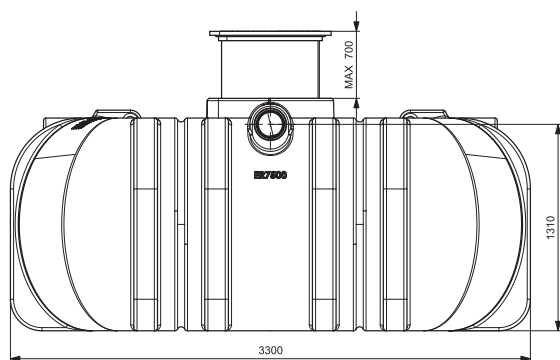

GEBRUIK

- De tanks zijn niet geschikt voor gebruik als pompputbehuizing. (Een pompput is een systeem waarbij de tank continue leeg getrokken wordt om het water af te voeren naar een hoger gelegen afvoerpunt. In dergelijk geval is de tank quasi permanent leeg.)